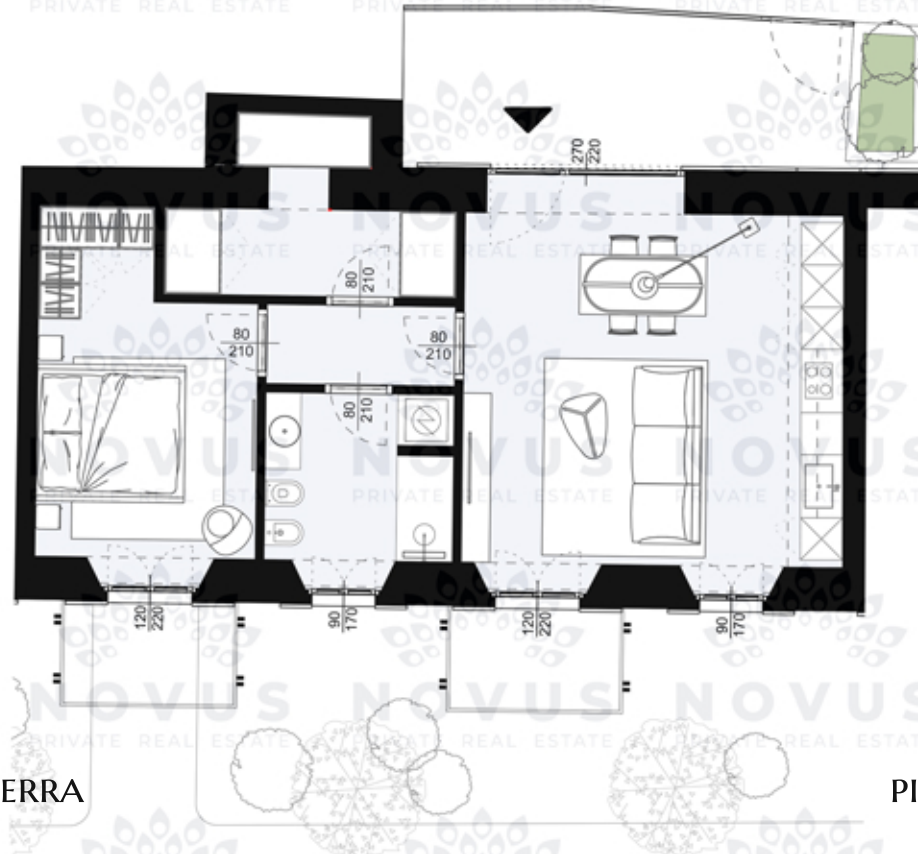

BORGO34

-BILOCALE CENTRALE-

CERNOBBIO VIA MONDELLI 34

TOTALI COMMERCIALI: 80 MQ

APPARTAMENTO: 74 MQ

GIARDINO: 15 MQ

BALCONI: 7 MQ

PREZZO: 480000 €